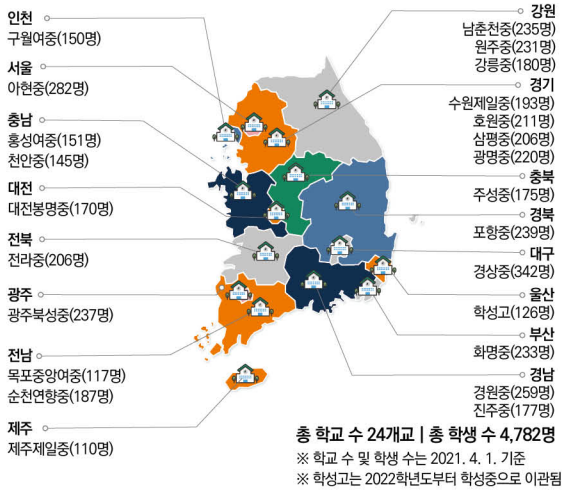

남녀공학(24개교)

지역	학교	교무실
서울	아현중학교	02-363-1830
부산	화명중학교	051-366-3536
대구	경상중학교	053-234-6137
인천	구월여자중학교	032-629-7777
광주	광주북성중학교	062-607-7026
대전	대전봉명중학교	042-820-4841
울산	학성중학교	052-257-2074
	수원제일중학교	031-255-2084
	호원중학교	031-829-0743
경기	삼평중학교	031-8016-1044
	광명중학교	02-2684-3669
	남춘천중학교	033-250-9591
강원	원주중학교	070-7515-2725
	강릉중학교	033-650-6080
충북	주성중학교	043-279-8212
충남	홍성여자중학교	041-632-2623
	천안중학교	041-567-0900
전북	전라중학교	063-252-2758
전남	목포중앙여자중학교	061-283-0238
	순천연향중학교	061-729-7691
경북	포항중학교	054-614-1993
경남	경원중학교	055-264-9994
	진주중학교	055-746-2248
제주	제주제일중학교	064-750-3274

대표 상담번호  1544-1294

배움의 꿈이 실현되는 학교

**방송통신
중학교**

“
그때 하고 싶었던 공부,
지금 나에게 선물하세요.
”

전국 어디서나 다닐 수 있는 학교

★ 전국의 명문 공립 중학교에 부설 학교로 설치되어 있어, 가까운 지역의 원하는 학교에 다닐 수 있습니다.

한 달에 두 번 출석하는 학교

★ 월 2회 출석수업(격주 주말)이 있으며, 평일에는 인터넷으로 온라인 수업을 수강합니다. 출석수업일에는 교과학습과 함께 다양한 프로그램이 운영됩니다.