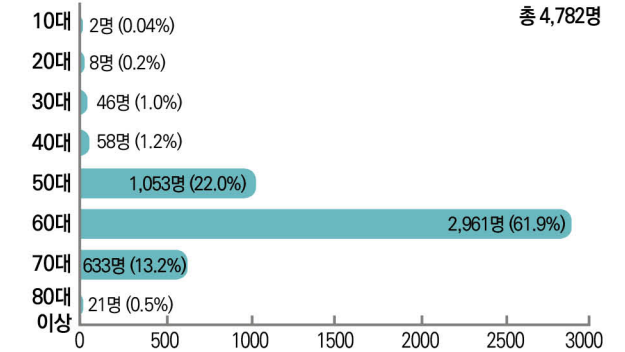

학습더하기/배출나누기

+ 영어·수학 기초학력 향상을 위한 수준별 교육 지원 프로그램

찾아가는 ICT 교실

+ 방송중 신입생 대상 정보화 교육을 위한 학교 방문 컨설팅

자기이해 프로그램

+ '나'를 탐색해볼 수 있는 온라인 심리 검사 및 전문가 학교 방문 컨설팅

다양한 학습경험을 인정하는 학교

★ 학습경험인정제를 통해 학교 밖 학습경험(자격증 취득, 입학 전 검정 고시 과목 합격 등)을 교과목 이수로 인정받을 수 있으며, 최대 1년의 조기졸업이 가능합니다.

Q 나이가 많은 사람도 방송중에 지원할 수 있나요?

A 나이가 많으셔도 중학교 입학 자격을 가지고 있으시다면, 입학 지원이 가능합니다.

+ 연령별 학생 현황 (2021. 4. 1. 기준)

Q 방송중에서 일과 학업의 병행이 가능한가요?

A 출석수업은 월 2회 주말에 운영되고, 원격수업은 원하는 시간과 장소에서 인터넷에 접속하여 들을 수 있어서 직장 생활과 학업을 병행하실 수 있습니다.